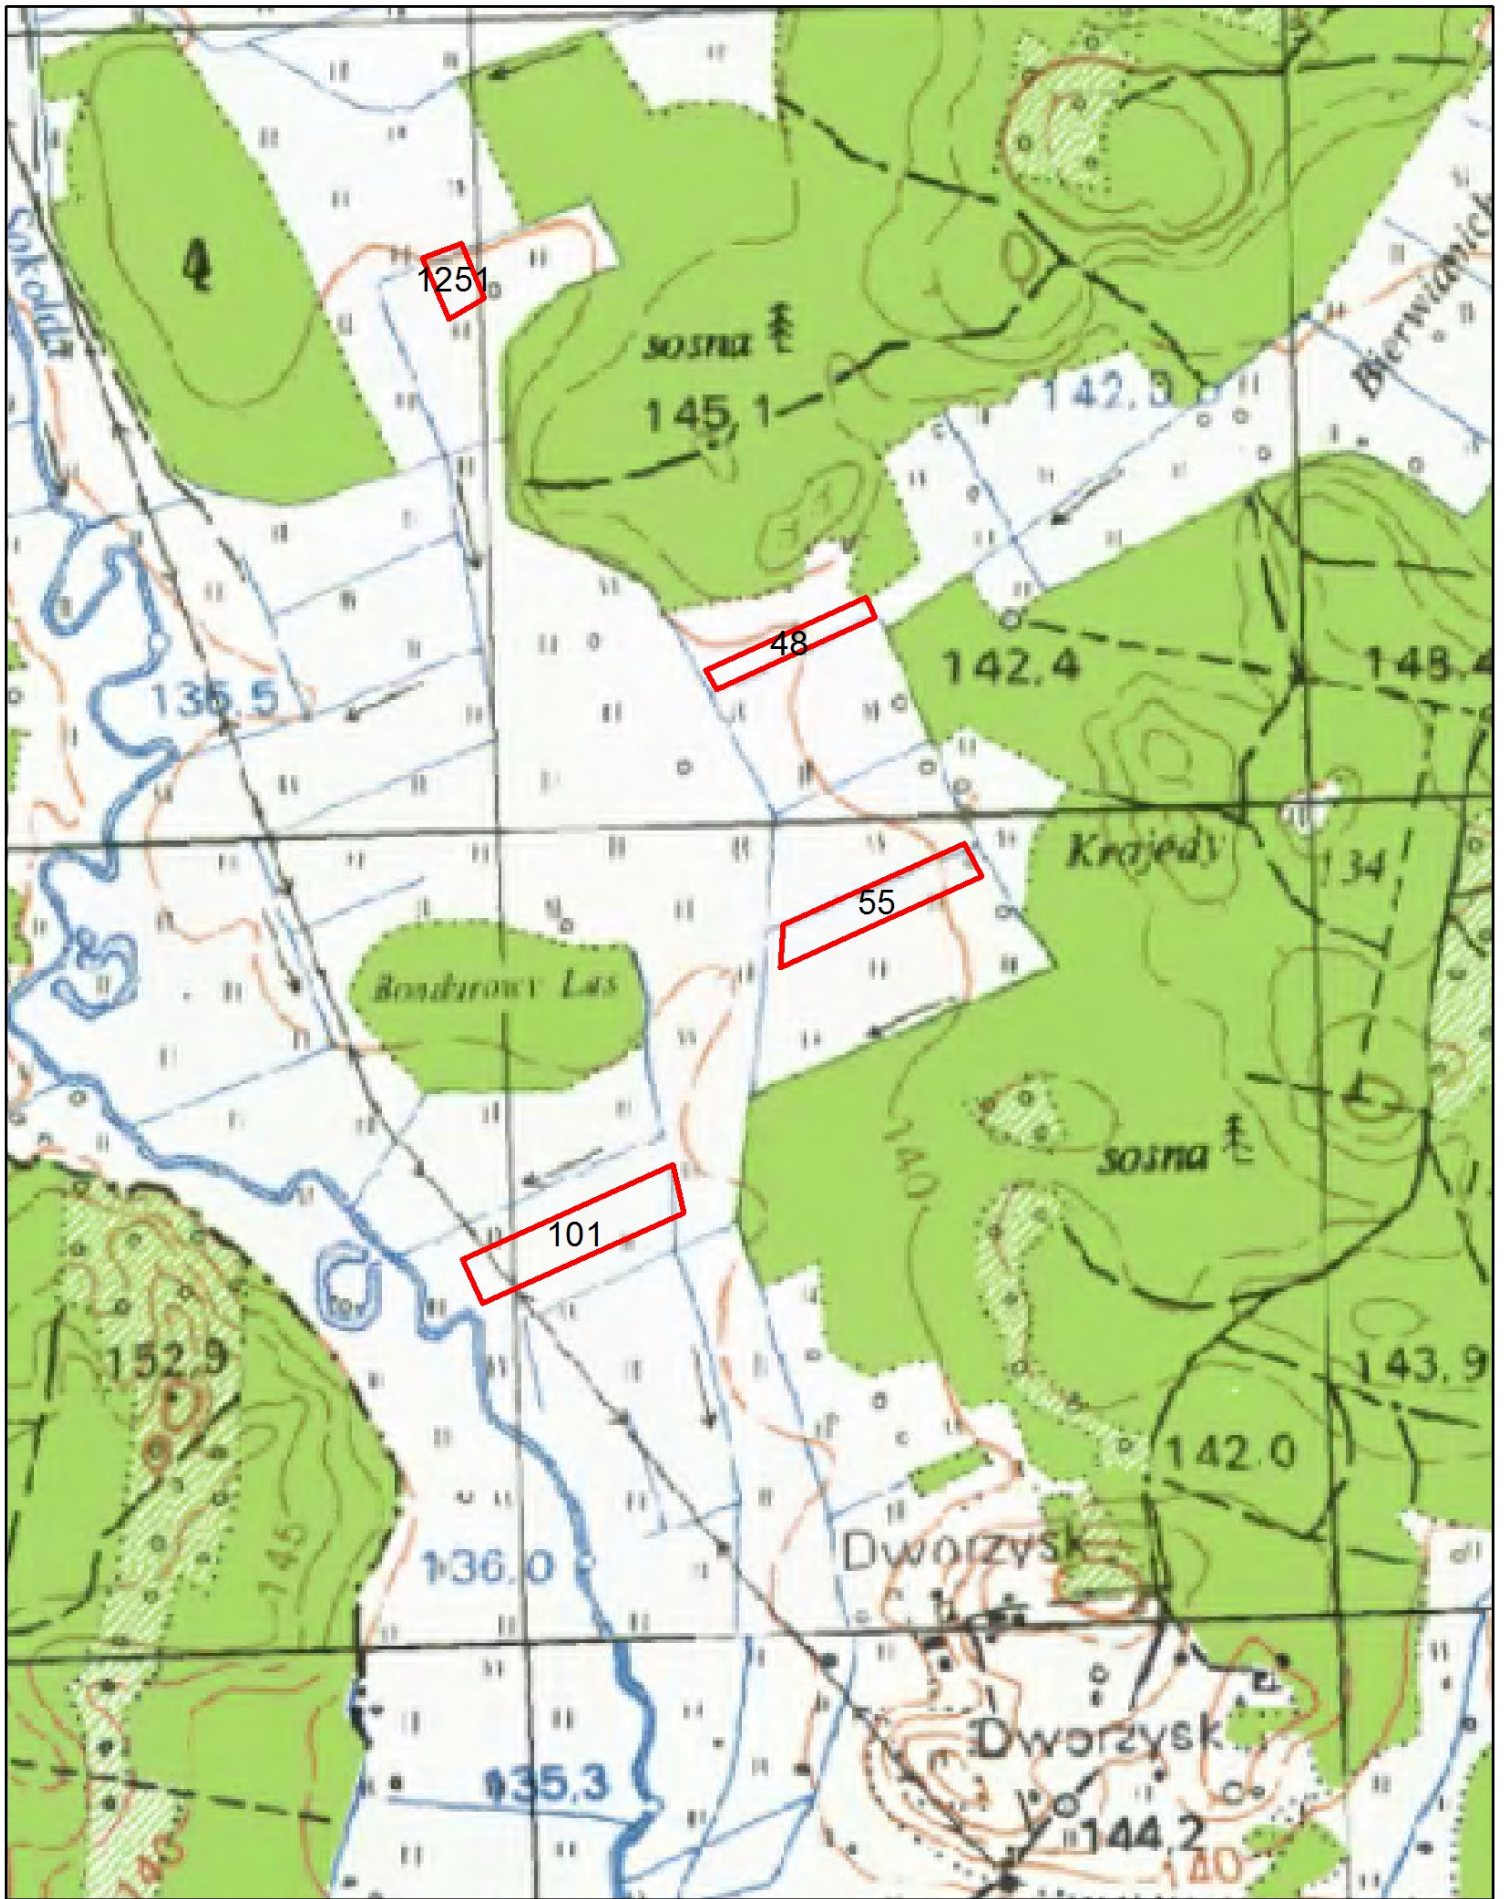

Legenda

-  krzewy
-  działki przeznaczone do odtworzenia

0 0,03 0,06 0,12 Km

Legenda

 krzewy

 działki przeznaczone do odtworzenia

Legenda

-  krzewy
-  fragment działki przeznaczonej do odtworzenia
-  granice działek ewidencyjnych

Legenda	
	krzewy
	działki przeznaczone do odtworzenia

0 0,1250,25 0,5 Km

Legenda

 fragment działki przeznaczony do odtworzenia